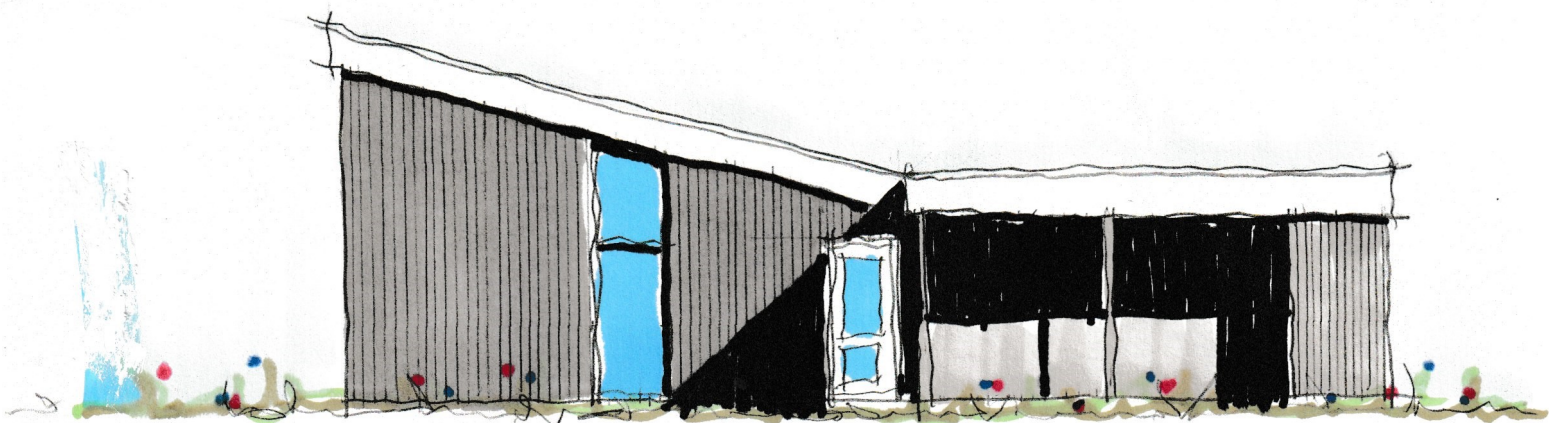

FACADE MOD ØST.

FACADE MOD VEST

KUBHUS SEJLKLUBBEN LIMFJORDEN.

FACADER MÅL 1:100

01/05/21